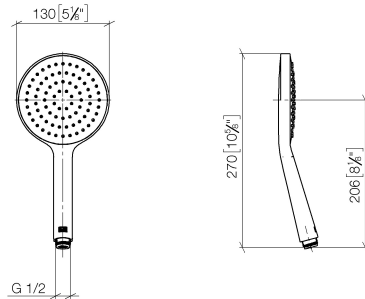

Douchette à main - Laiton brossé (Or 23cts)

IMO

28 017 979

- COMPACT RAIN, débit max. 15 l/min (à 3 bar)
- avec système anti-calcaire
- douche de tête Ø 130 mm
- raccord 1/2"

Avec sécurité anti-retour.

S'adapte aux gammes suivantes : IMO, LULU, MADISON, MEM, TARA, CL.1, LISSÉ, VAIA, META, CYO

| | | |
|---|-----------------------------|--------------------|
|  | Laiton brossé (Or 23cts) | 28 017 979-28 |
|  | Chrome | 28 017 979-00 0010 |
|  | Chrome | 28 017 979-00 |
|  | Platine brossé | 28 017 979-06 0010 |
|  | Platine brossé | 28 017 979-06 |
|  | Platine | 28 017 979-08 0010 |
|  | Platine | 28 017 979-08 |
|  | Dark Chrome | 28 017 979-19 |
|  | Dark Chrome | 28 017 979-19 0010 |
|  | Or clair | 28 017 979-26 0010 |
|  | Or clair | 28 017 979-26 |
|  | Or clair brossé | 28 017 979-27 0010 |
|  | Or clair brossé | 28 017 979-27 |
|  | Laiton brossé (Or 23cts) | 28 017 979-28 0010 |
|  | Noir mat | 28 017 979-33 0010 |
|  | Noir mat | 28 017 979-33 |
|  | Bronze brossé | 28 017 979-42 0010 |
|  | Bronze brossé | 28 017 979-42 |
|  | Champagne brossé (Or 22cts) | 28 017 979-46 0010 |
|  | Champagne brossé (Or 22cts) | 28 017 979-46 |
|  | Champagne (Or 22cts) | 28 017 979-47 |
|  | Champagne (Or 22cts) | 28 017 979-47 0010 |
|  | Chrome brossé | 28 017 979-93 |
|  | Chrome brossé | 28 017 979-93 0010 |
|  | Dark Platinum brossé | 28 017 979-99 |
|  | Dark Platinum brossé | 28 017 979-99 0010 |

Douchette à main - Laiton brossé (Or 23cts)

IMO

28 017 979

28 017 979

mm [inches]

Diagramme de débit

Certificats

DVGW_DW-
6517DN0129.