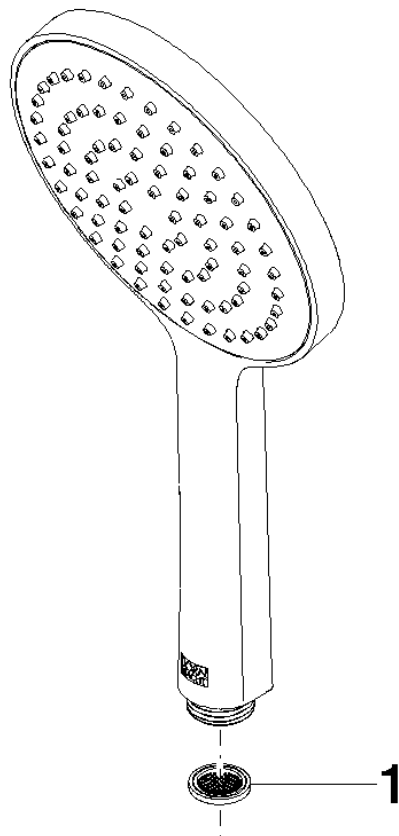

28 017 979

Les pièces pour les
autres finitions
peuvent être
trouvées ici : Chrome

Liste des pièces de rechange

N°	Article Numéro	Désignation	Fréquence de montage	Délai de livraison
1	09 23 01 039 90	tamis	1	2