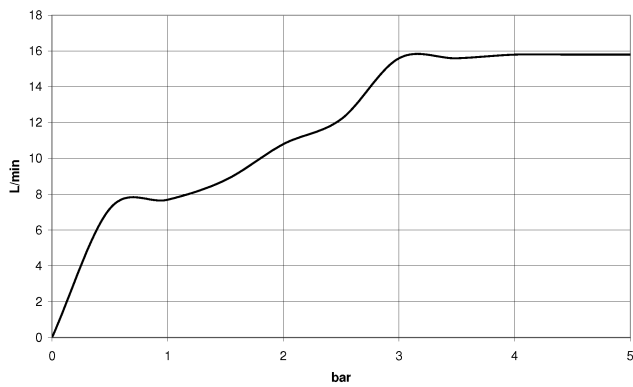

Douchette à main - Laiton brossé (Or 23cts)

IMO

28 017 979

- COMPACT RAIN, débit max. 15 l/min (à 3 bar)
- avec système anti-calcaire
- douche de tête Ø 130 mm
- raccord 1/2"

Avec sécurité anti-retour.

S'adapte aux gammes suivantes : IMO, LULU, MADISON, MEM, TARA, CL.1, LISSÉ, VAIA, META, CYO

Douchette à main - Laiton brossé (Or 23cts)

IMO

28 017 979

28 017 979

mm [inches]

Diagramme de débit

Certificats

DVGW_DW-
6517DN0129.